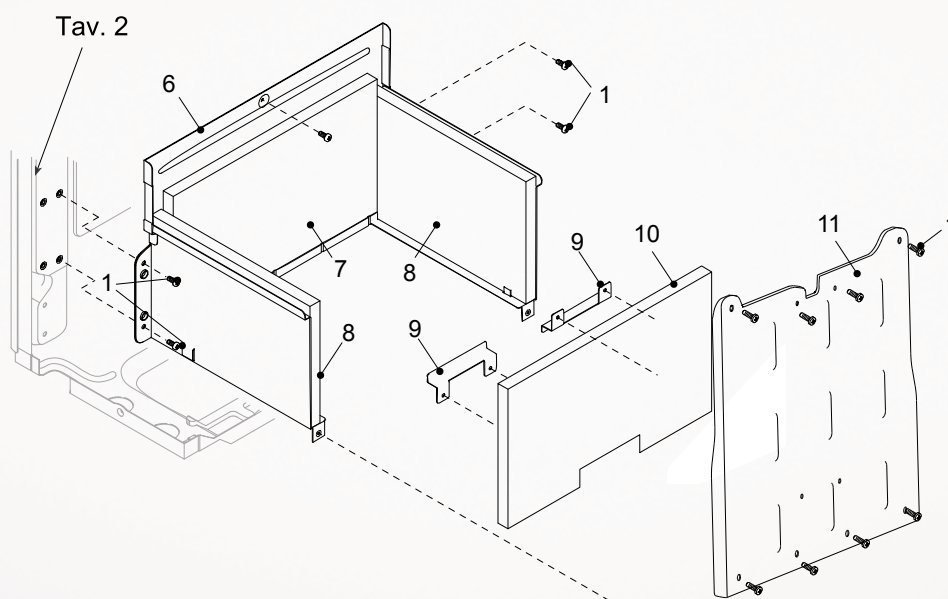

№	Наименование	Артикул
1	Винт 3,9 9,5	Eb69915079
2	Прессостат вентилятора 32 кВт	Ab10090003
3	Конденсатосборник (силиконовый)	Ec12020092
4	Вентилятор	Aa10020025
5	Дымосборник	Va11010233
6	Задняя панель камеры сгорания	Va11010237
7	Тепловая изоляция задней панели	Ed15010036
8	Тепловая защитная панель 24 кВт	Ed15010002
9	Планка	Va11050104
10	Тепловая изоляция передней панели	Ed15010035
11	Передняя панель камеры сгорания	Va11010185
12	Пробка конденсатоотводчика (алюминевая)	Eb11060054
13	Прокладка вентилятора	Ec12030077
14	Переходник	Va11050120