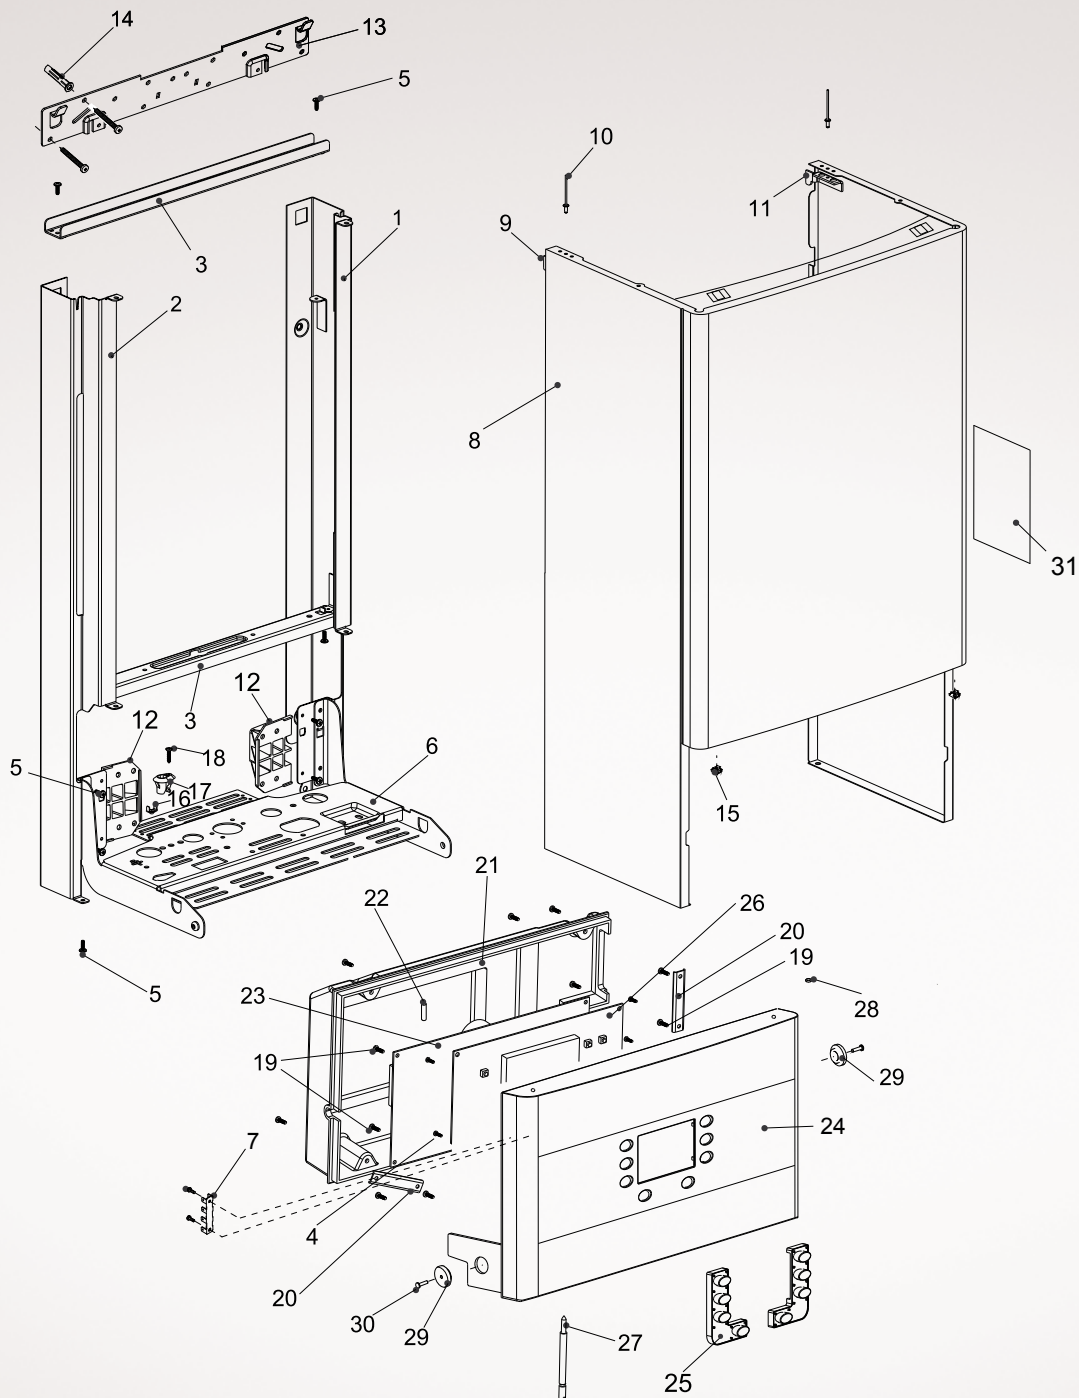

№	Наименование	Артикул
1	Правая стойка	Va11010013
2	Стойка левая	Va11010014
3	Горизонтальная планка	Va11010053
4	Саморез 3,5x9,5	Eb69915231
5	Винт 3,9x9,5 v.1	Eb69915079
6	Основание	Va11010277
7	Разъем заземления	Ea13030001
8	Крышка котла	Va11010124
9	Кронштейн левый	Va63611882
10	Винт 3,2x7	Eb69915093
11	Кронштейн правый	Va63611881
12	Пластиковый кронштейн	Vb10020433
13	Монтажная планка	Va62811783
14	Крепеж	Ed63612088
15	Гайка	Eb69915230
16	Клемма	b69915037

№	Наименование	Артикул
17	Крепление провода	Ec61715371
18	Винт саморез 4,8x25	Eb69915171
19	Винт саморез 3,5x12	Eb69915240
20	Фиксатор	Va11050024
21	Крышка	Vb12010031
22	Плавкий предохранитель 2А	Ed66018968
23	Плата управления универсальная	AA10040130
24	Передняя панель Basic X 18/24 KW	Vb12010094
25	Кнопки	Ec12020077(R)
25	Кнопки	Ec12020076(L)
26	Плата дисплея BASIC (NEW)	Aa10040108
27	Невыпадающий винт M4	Eb11060036
28	Шайба	Ec63611869
29	Пластиковая шайба	Ec63611863
30	Винт 3,2x12	Eb69915168
31	Наклейка	Fd14050264