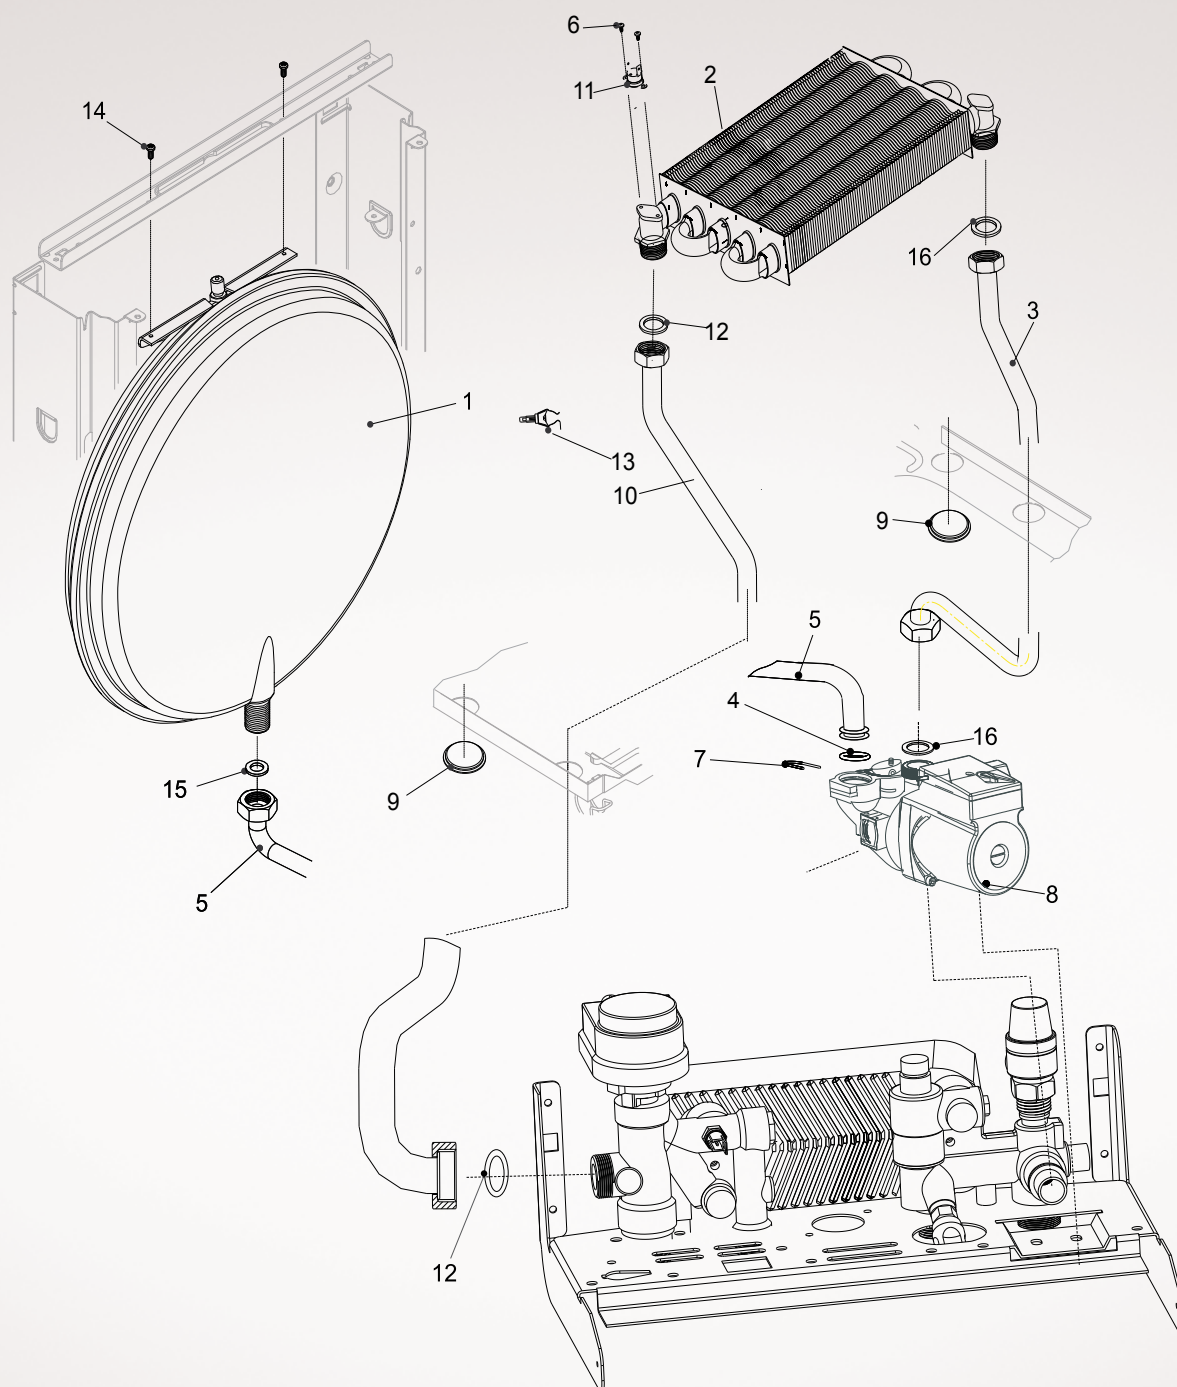

№	Наименование	Артикул
1	Винт 3,9x9,5	Eb69915079
2	Прессостат вентилятора 24 кВт	Ab10090004
3	Пластиковый тройник	Ec12020086
4	Вентилятор 24 кВт	Aa10020023
5	Дымосборник	Ba11010233
6	Задняя панель камеры сгорания	Ba11010232
7	Тепловая изоляция задней панели 24 кВт	Ed15010036
8	Тепловая защитная панель 24 кВт	Ed15010002
9	Планка	Ba11050104
10	Тепловая изоляция передней панели 24 кВт	Ed15010035
11	Передняя крышка камеры сгорания	Ba11010185
12	Трубка силиконовая	Ga61711461
13	Прокладка вентилятора	Ec12030077
14	Переходник	Ba11050120

№	Наименование	Артикул
1	Правая стойка	Va11010013
2	Стойка левая	Va11010014
3	Горизонтальная планка	Va11010053
4	Саморез 3,5x9,5	Eb69915231
5	Винт 3,9x9,5 v.1	Eb69915079
6	Основание	Va11010277
7	Разъем заземления	Ea13030001
8	Крышка котла	Va11010124
9	Кронштейн левый	Va63611882
10	Винт 3,2x7	Eb69915093
11	Кронштейн правый	Va63611881
12	Пластиковый кронштейн	Vb10020433
13	Монтажная планка	Va62811783
14	Крепеж	Ed63612088
15	Гайка	Eb69915230
16	Клемма	b69915037

№	Наименование	Артикул
1	Сливная трубка	Ca11020403
2	Винт М5х14	Eb11060007
3	Уплотнение 3/8	Ec12030005
4	Пластинчатый теплообменник 24 KW (old)	Aa10110007
5	Выходной гидравлический блок	Cb11030128
6	Датчик NTC погружной new	Ac13040023
7	Фиксатор	Ea11070023
8	Сервопривод	Aa61712905
9	Гайка 1/2	Eb67114274
10	Сбросной клапан	Cb11030136
11	Винт М4х7	Eb69915086
12	Прессостат CO BASIC	Ab13050008
13	Входной гидравлический блок	Cb11030124
14	Кран подпитки	Ab13050020
15	Болт М5х20	Eb11060013
16	Панель	Va11010277
17	Датчик протока	Ab13050020