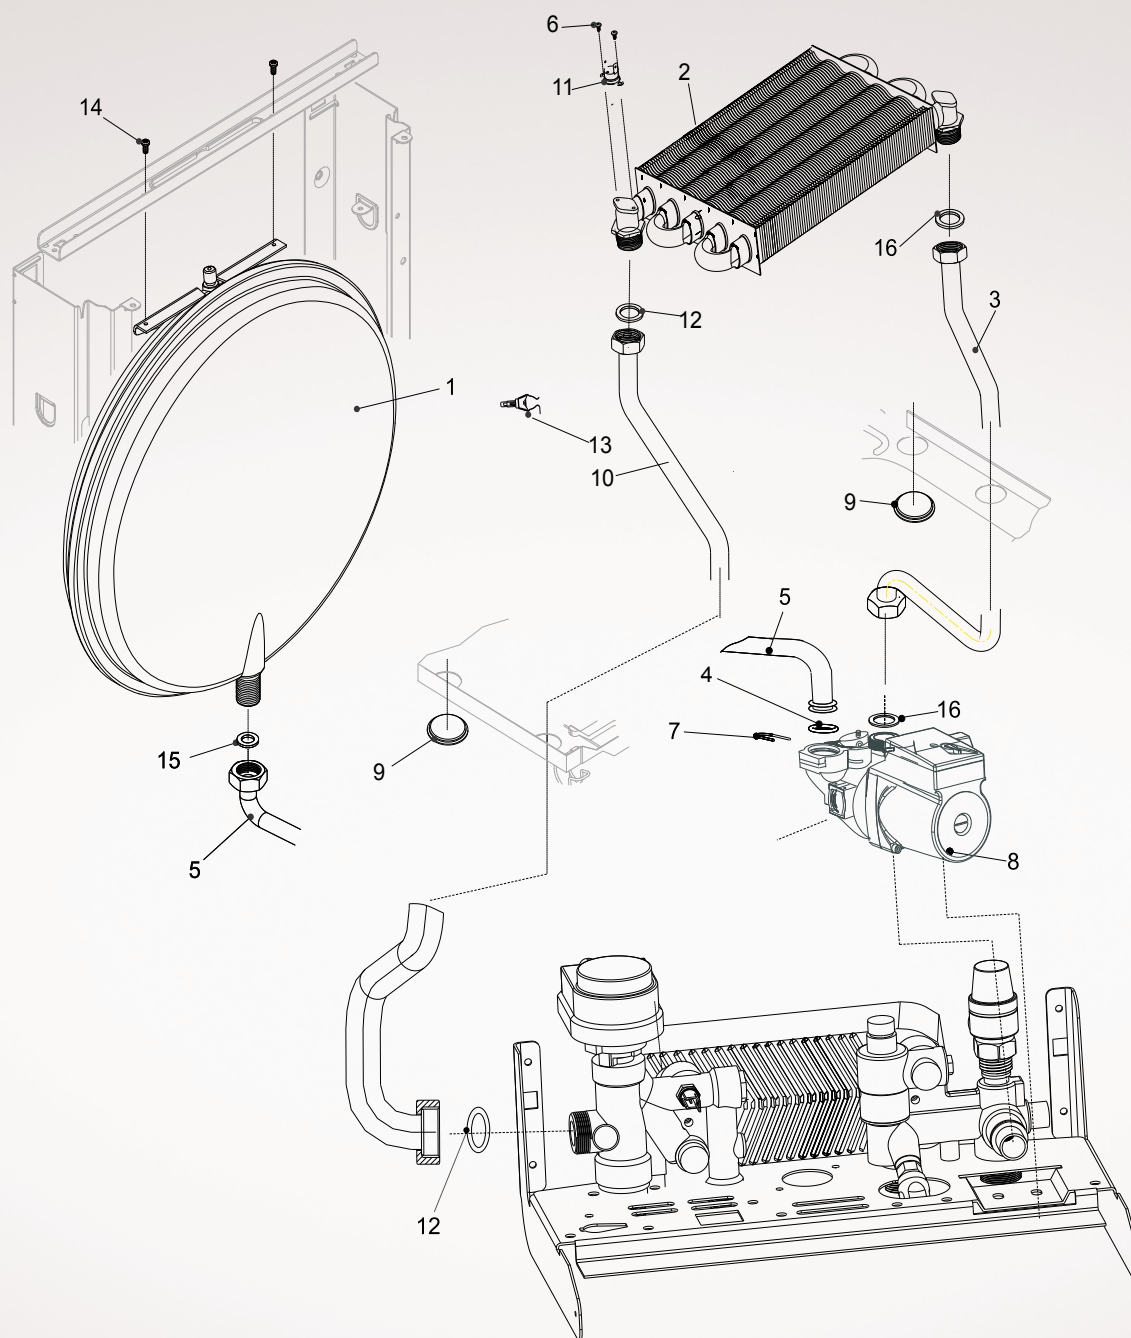

№	Наименование	Артикул
1	Правая стойка	Va11010013
2	Стойка левая	Va11010014
3	Горизонтальная планка	Va11010053
4	Саморез 3.5x9.5	Eb69915231
5	Винт 3.9x9.5 v.1	Eb69915079
6	Основание	Va11010277
7	Разъем заземления	Ea13030001
8	Крышка котла	Va11010124
9	Кронштейн левый	Va63611882
10	Винт 3,2x7	Eb69915093
11	Кронштейн правый	Va63611881
12	Пластиковый кронштейн	Vb10020433
13	Монтажная планка	Va62811783
14	Крепеж	Ed63612088
15	Гайка	Eb69915230
16	Клемма	b69915037

№	Наименование	Артикул
17	Крепление провода	Ec61715371
18	Винт саморез 4,8x25	Eb69915171
19	Винт саморез 3,5x12	Eb69915240
20	Фиксатор	Va11050024
21	Крышка	Vb12010031
22	Плавкий предохранитель 2А	Ed66018968
23	Плата управления универсальная	AA10040130
24	Передняя панель Basic X 18/24 KW	Vb12010094
25	Кнопки	Ec12020077(R)
25	Кнопки	Ec12020076(L)
26	Плата дисплея BASIC (NEW)	Aa10040108
27	Невыпадающий винт М4	Eb11060036
28	Шайба	Ec63611869
29	Пластиковая шайба	Ec63611863
30	Винт 3,2x12	Eb69915168
31	Наклейка	Fd14050264

№	Наименование	Артикул
1	Сливная трубка	Ca11020403
2	Винт M5x14	Eb11060007
3	Уплотнение 3/8	Ec12030005
4	Пластинчатый теплообменник 24 KW (old)	Aa10110001
5	Выходной гидравлический блок	Cb11030128
6	Датчик NTC погружной new	AC13040023
7	Фиксатор	Ea11070023
8	Сервопривод	Aa61712905
9	Гайка 1/2	Eb67114274
10	Сбросной клапан	Cb11030136
11	Винт M4x7	Eb69915086
12	Прессостат CO BASIC	Ab13050008
13	Входной гидравлический блок	Cb11030123
14	Кран подпитки	Ab13050020
15	Болт M5x20	Eb11060013
16	Панель	Va11010277
17	Датчик протока	AB13050020