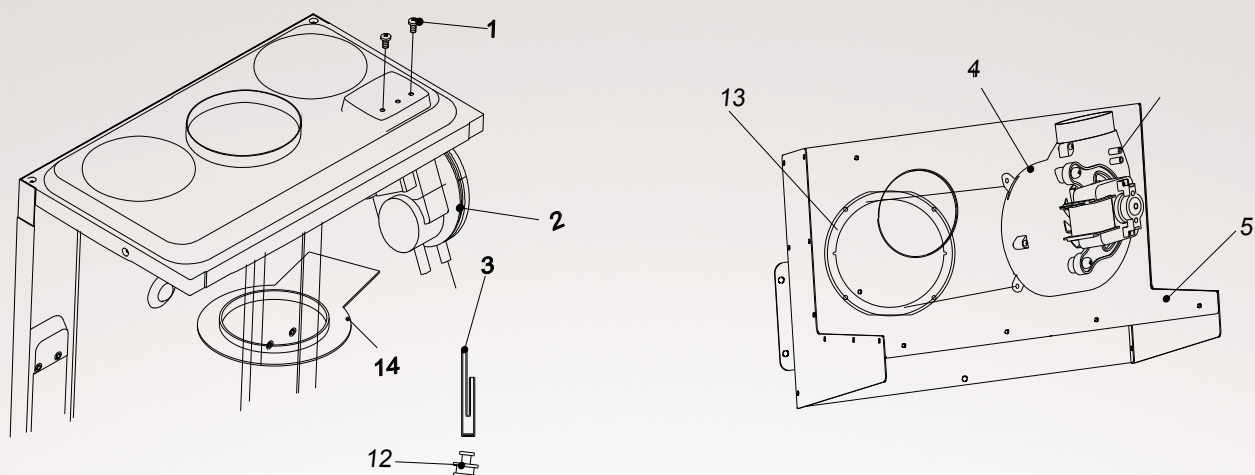

№	Наименование	Артикул
1	Винт 3,9x9,5	Eb69915079
2	Прессостат вентилятора 24 кВт	Ab10090004
3	Пластиковый тройник	Ec12020086
4	Вентилятор 24 кВт	Aa10020023
5	Дымосборник	Ba11010233
6	Задняя панель камеры сгорания	Ba11010232
7	Тепловая изоляция задней панели 24 кВт	Ed15010036
8	Тепловая защитная панель 24 кВт	Ed15010002
9	Планка	Ba11050104
10	Тепловая изоляция передней панели 24 кВт	Ed15010035
11	Передняя крышка камеры сгорания	Ba11010185
12	Трубка силиконовая	Ga61711461
13	Прокладка вентилятора	Ec12030077
14	Переходник	Ba11050120