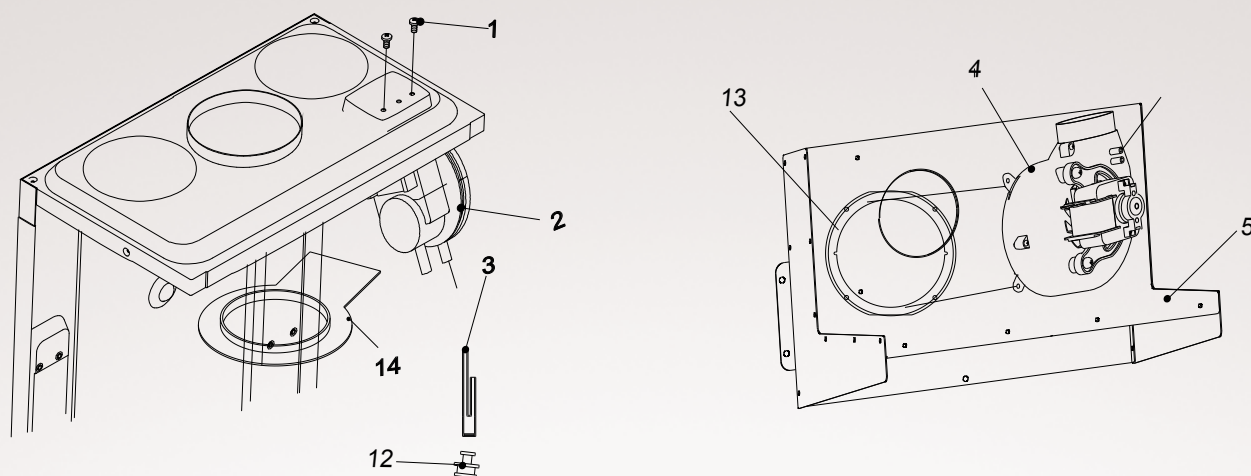

№	Наименование	Артикул
1	Винт 3,9 9,5	Eb69915079
2	Прессостат вентилятора 32 кВт	Ab10090003
3	Конденсатосборник (силиконовый)	Ec12020092
4	Вентилятор	Aa10020025
5	Дымосборник	Va11010233
6	Задняя панель камеры сгорания	Va11010237
7	Тепловая изоляция задней панели	Ed15010036
8	Тепловая защитная панель 24 кВт	Ed15010002
9	Планка	Va11050104
10	Тепловая изоляция передней панели	Ed15010035
11	Передняя панель камеры сгорания	Va11010185
12	Пробка конденсатоотводчика (алюминевая)	Eb11060054
13	Прокладка вентилятора	Ec12030077
14	Переходник	Va11050120