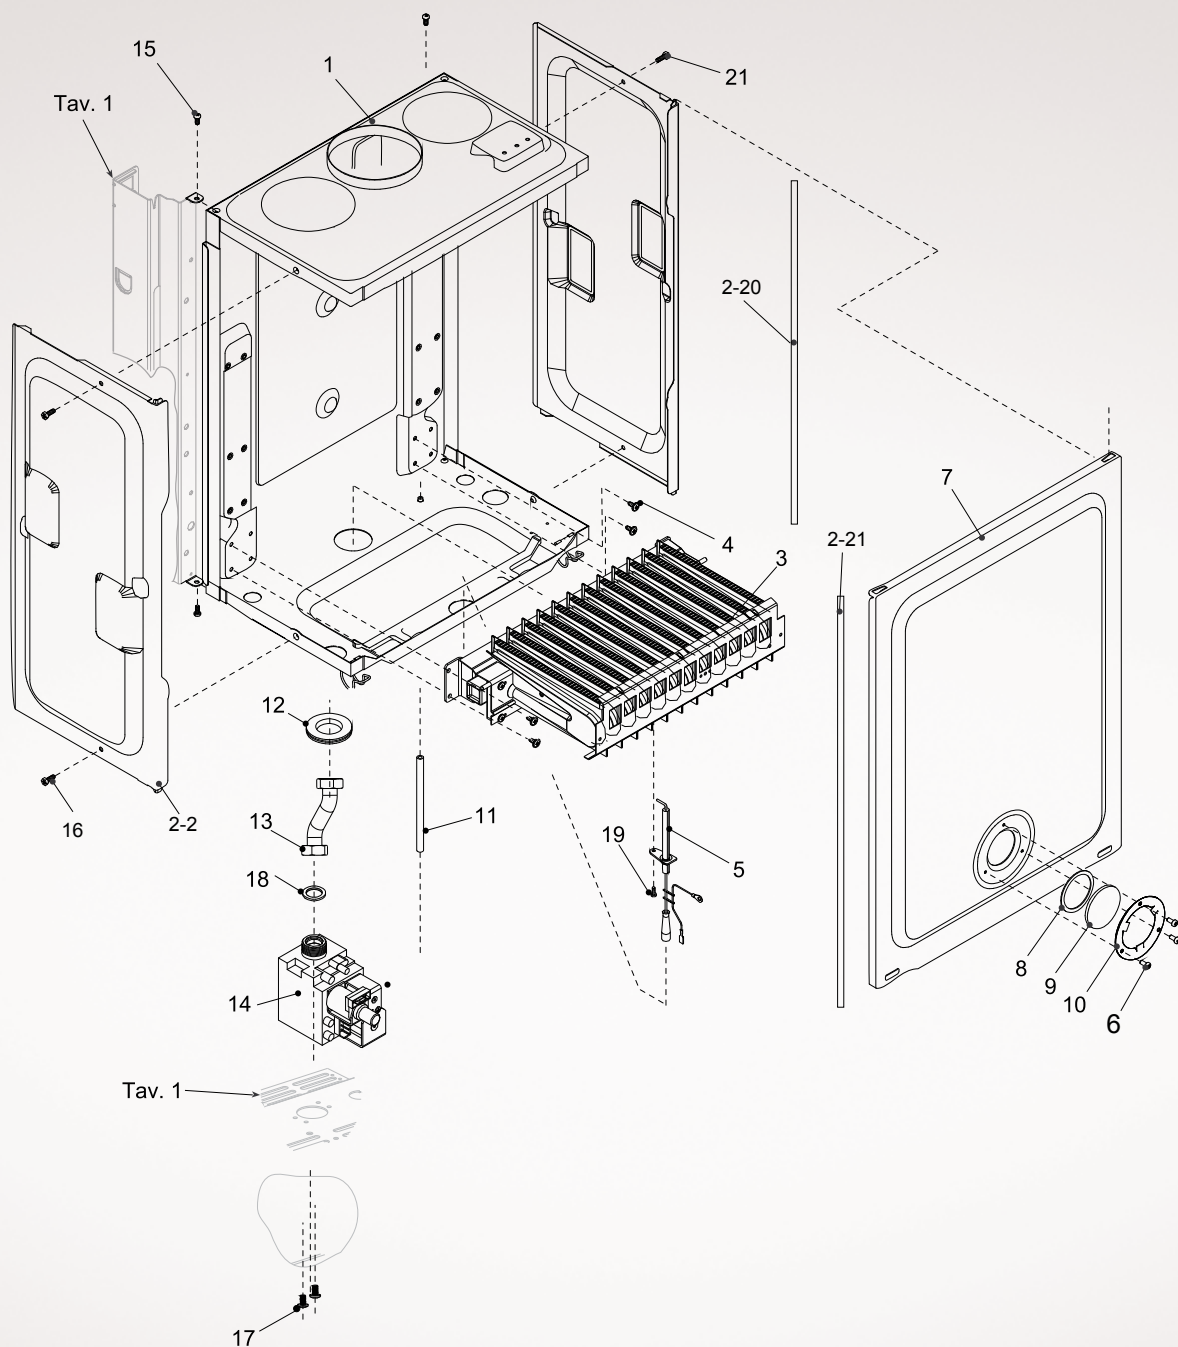

№	Наименование	Артикул
1	Кольцо дымоотвода	Va11010272
2	Боковая панель	Va11010050
3	Горелка	Aa10060024
4	Винт 3,9 9,5	Eb69915212
5	Электрод розжига Fi	Da13010139
6	Винт 3,2x7	Eb69915093
7	Передняя панель камеры сгорания	Va11010049
8	Прокладка	Ec69915072
9	Стекло	Ed63113139
10	Планка	Va11050030
11	Трубка	Ga61711457

№	Наименование	Артикул
12	Уплотнительное кольцо	Ed63115927
13	Трубка камеры сгорания	Ca11020024
14	Газовый клапан SIT 845	Aa10021021
15	Винт 3.9x9.5 v.1	Eb69915079
16	Винт-саморез 3,9 9,5	Eb69915180
17	Винт М4 7	Eb69915086
18	Уплотнение 3/4	Eb69915023
19	Винт-саморез 2,9 9,5	Eb69915169
20	Уплотнение камеры сгорания	Ga63115915
21	Уплотнение камеры сгорания	Ga63115916