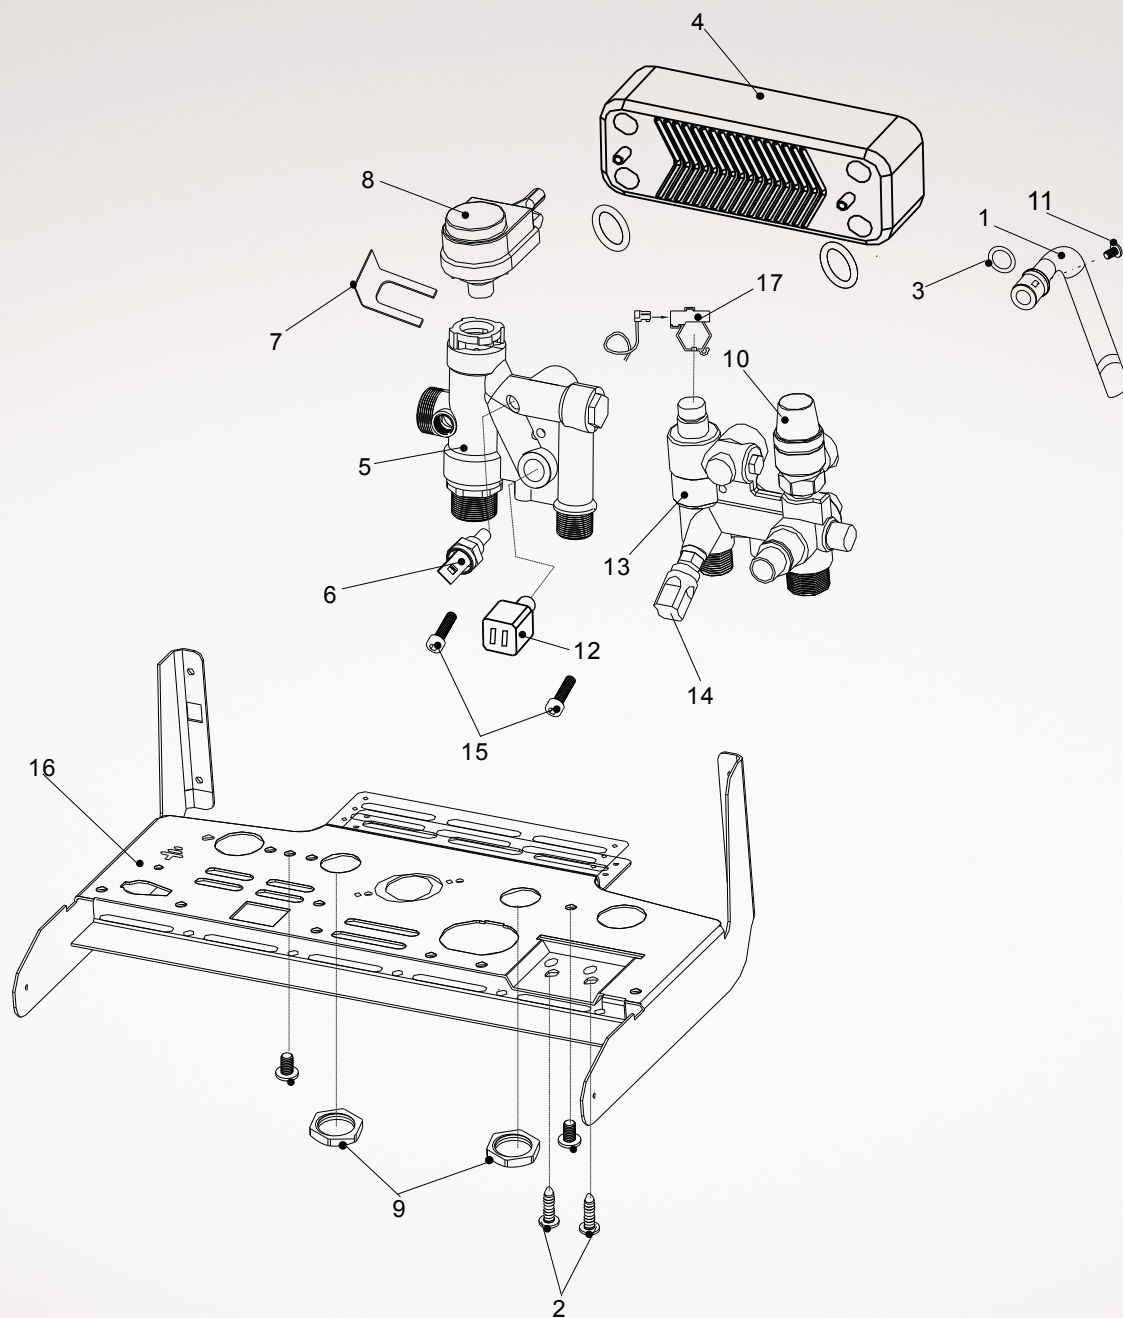

№	Наименование	Артикул
1	Сливная трубка	Ca11020403
2	Винт M5x14	Eb11060007
3	Уплотнение 3/8	Ec12030005
4	Пластинчатый теплообменник 24 KW (old)	Aa10110001
5	Выходной гидравлический блок	Cb11030128
6	Датчик NTC погружной new	AC13040023
7	Фиксатор	Ea11070023
8	Сервопривод	Aa61712905
9	Гайка 1/2	Eb67114274
10	Сбросной клапан	Cb11030136
11	Винт M4x7	Eb69915086
12	Прессостат CO BASIC	Ab13050008
13	Входной гидравлический блок	Cb11030123
14	Кран подпитки	Ab13050020
15	Болт M5x20	Eb11060013
16	Панель	Va11010277
17	Датчик протока	AB13050020

№	Наименование	Артикул
1	Сливная трубка	Ca11020403
2	Винт М5х14	Eb11060007
3	Уплотнение 3/8	Ec12030005
4	Пластинчатый теплообменник 24 KW (old)	Aa10110007
5	Выходной гидравлический блок	Cb11030128
6	Датчик NTC погружной new	Ac13040023
7	Фиксатор	Ea11070023
8	Сервопривод	Aa61712905
9	Гайка 1/2	Eb67114274
10	Сбросной клапан	Cb11030136
11	Винт М4х7	Eb69915086
12	Прессостат CO BASIC	Ab13050008
13	Входной гидравлический блок	Cb11030124
14	Кран подпитки	Ab13050020
15	Болт М5х20	Eb11060013
16	Панель	Va11010277
17	Датчик протока	Ab13050020