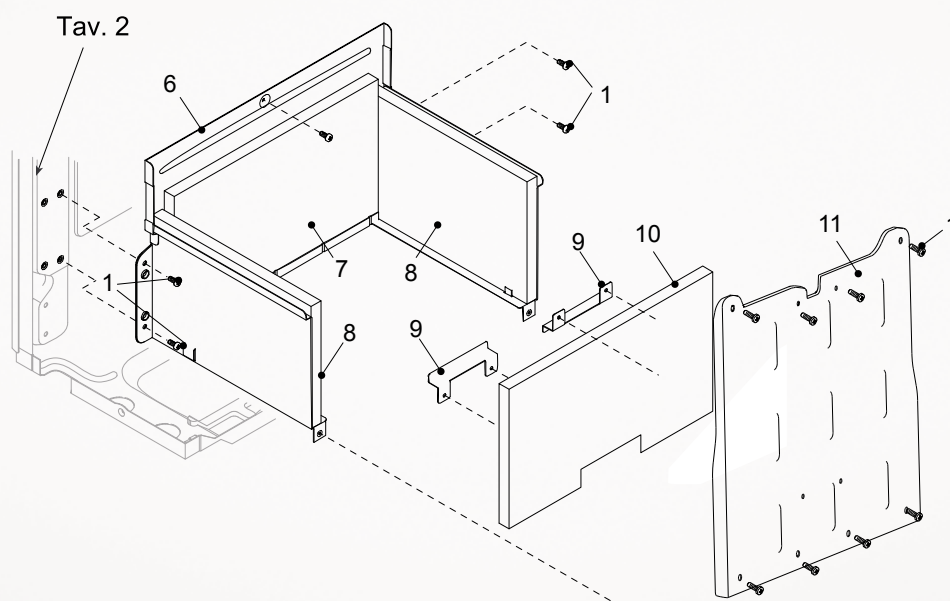

№	Наименование	Артикул
1	Винт 3,9x9,5	Eb69915079
2	Прессостат вентилятора 24 кВт	Ab10090004
3	Пластиковый тройник	Ec12020086
4	Вентилятор 24 кВт	Aa10020023
5	Дымосборник	Ba11010233
6	Задняя панель камеры сгорания	Ba11010232
7	Тепловая изоляция задней панели 24 кВт	Ed15010036
8	Тепловая защитная панель 24 кВт	Ed15010002
9	Планка	Ba11050104
10	Тепловая изоляция передней панели 24 кВт	Ed15010035
11	Передняя крышка камеры сгорания	Ba11010185
12	Трубка силиконовая	Ga61711461
13	Прокладка вентилятора	Ec12030077
14	Переходник	Ba11050120