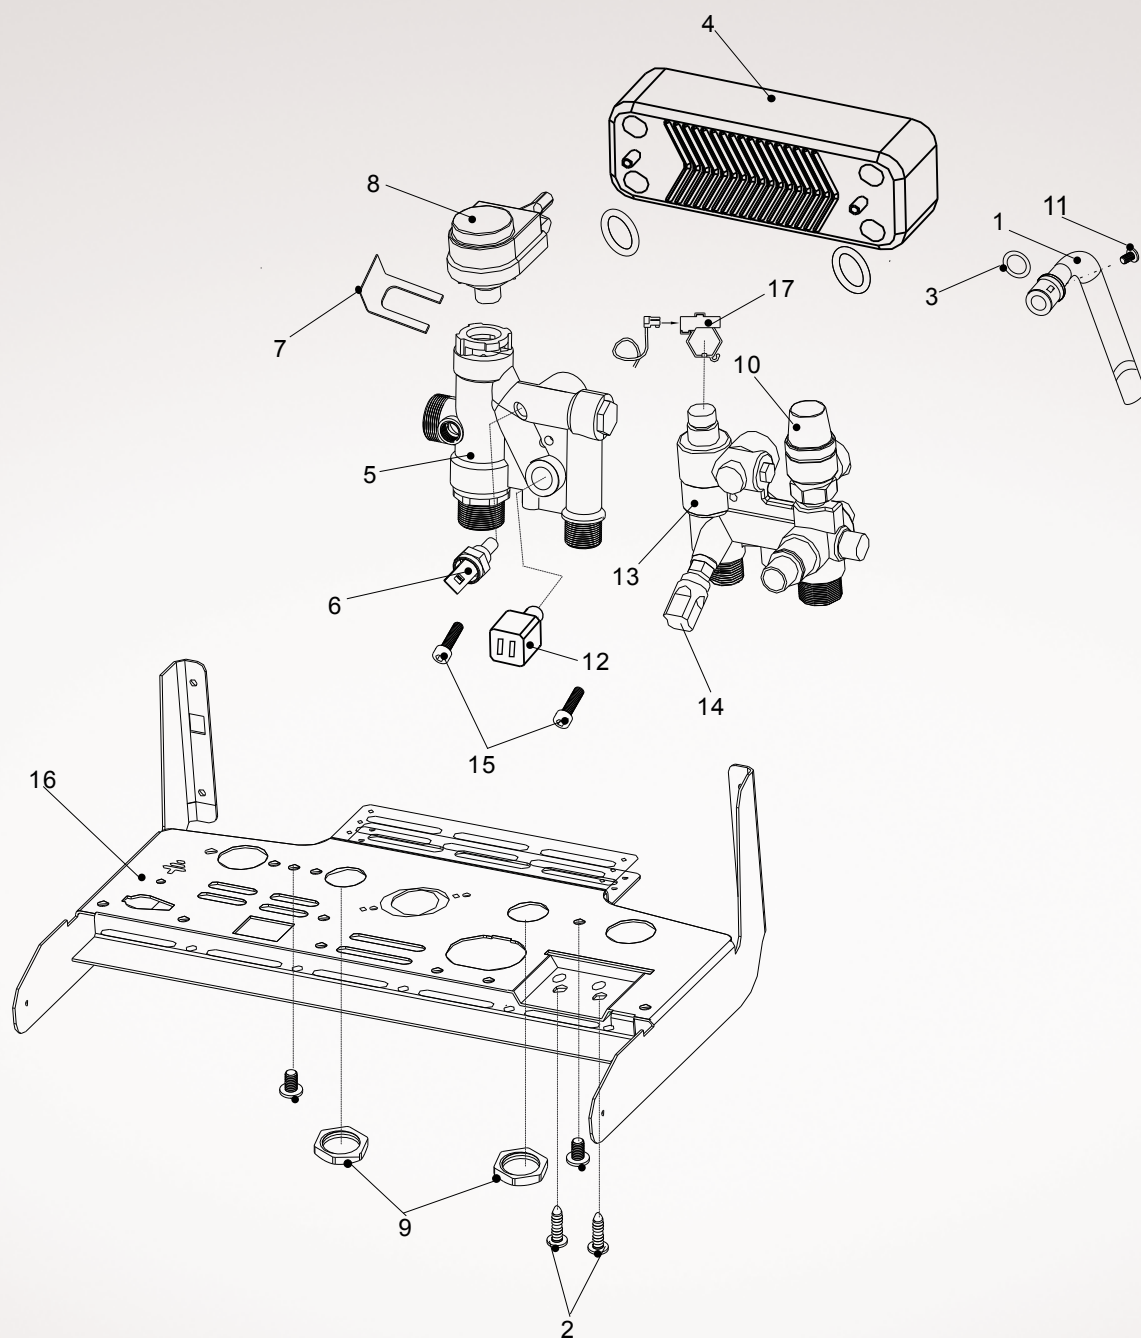

№	Наименование	Артикул
1	Правая стойка	Va11010013
2	Стойка левая	Va11010014
3	Горизонтальная планка	Va11010053
4	Саморез 3.5x9.5	Eb69915231
5	Винт 3.9x9.5 v.1	Eb69915079
6	Основание	Va11010277
7	Разъем заземления	Ea13030001
8	Крышка котла	Va11010124
9	Кронштейн левый	Va63611882
10	Винт 3,2x7	Eb69915093
11	Кронштейн правый	Va63611881
12	Пластиковый кронштейн	Vb10020433
13	Монтажная планка	Va62811783
14	Крепеж	Ed63612088
15	Гайка	Eb69915230
16	Клемма	b69915037

№	Наименование	Артикул
17	Крепление провода	Ec61715371
18	Винт саморез 4,8x25	Eb69915171
19	Винт саморез 3,5x12	Eb69915240
20	Фиксатор	Va11050024
21	Крышка	Vb12010031
22	Плавкий предохранитель 2А	Ed66018968
23	Плата управления универсальная	AA10040130
24	Передняя панель Basic X 18/24 KW	Vb12010094
25	Кнопки	Ec12020077(R)
25	Кнопки	Ec12020076(L)
26	Плата дисплея BASIC (NEW)	Aa10040108
27	Невыпадающий винт М4	Eb11060036
28	Шайба	Ec63611869
29	Пластиковая шайба	Ec63611863
30	Винт 3,2x12	Eb69915168
31	Наклейка	Fd14050264

№	Наименование	Артикул
1	Сливная трубка	Ca11020403
2	Винт M5x14	Eb11060007
3	Уплотнение 3/8	Ec12030005
4	Пластинчатый теплообменник 24 KW (old)	Aa10110001
5	Выходной гидравлический блок	Cb11030128
6	Датчик NTC погружной new	AC13040023
7	Фиксатор	Ea11070023
8	Сервопривод	Aa61712905
9	Гайка 1/2	Eb67114274
10	Сбросной клапан	Cb11030136
11	Винт M4x7	Eb69915086
12	Прессостат CO BASIC	Ab13050008
13	Входной гидравлический блок	Cb11030123
14	Кран подпитки	Ab13050020
15	Болт M5x20	Eb11060013
16	Панель	Va11010277
17	Датчик протока	AB13050020